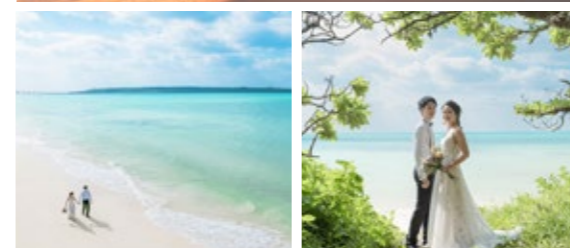

BEACH

デイ&サンセットタイムビーチフォト

平日 **¥143,000** (税込 ¥157,300)

※土日祝は税込 ¥22,000追加となります。

ロケ地:前浜ビーチ又は近郊ビーチ 所要時間:約7時間 撮影カット:150枚