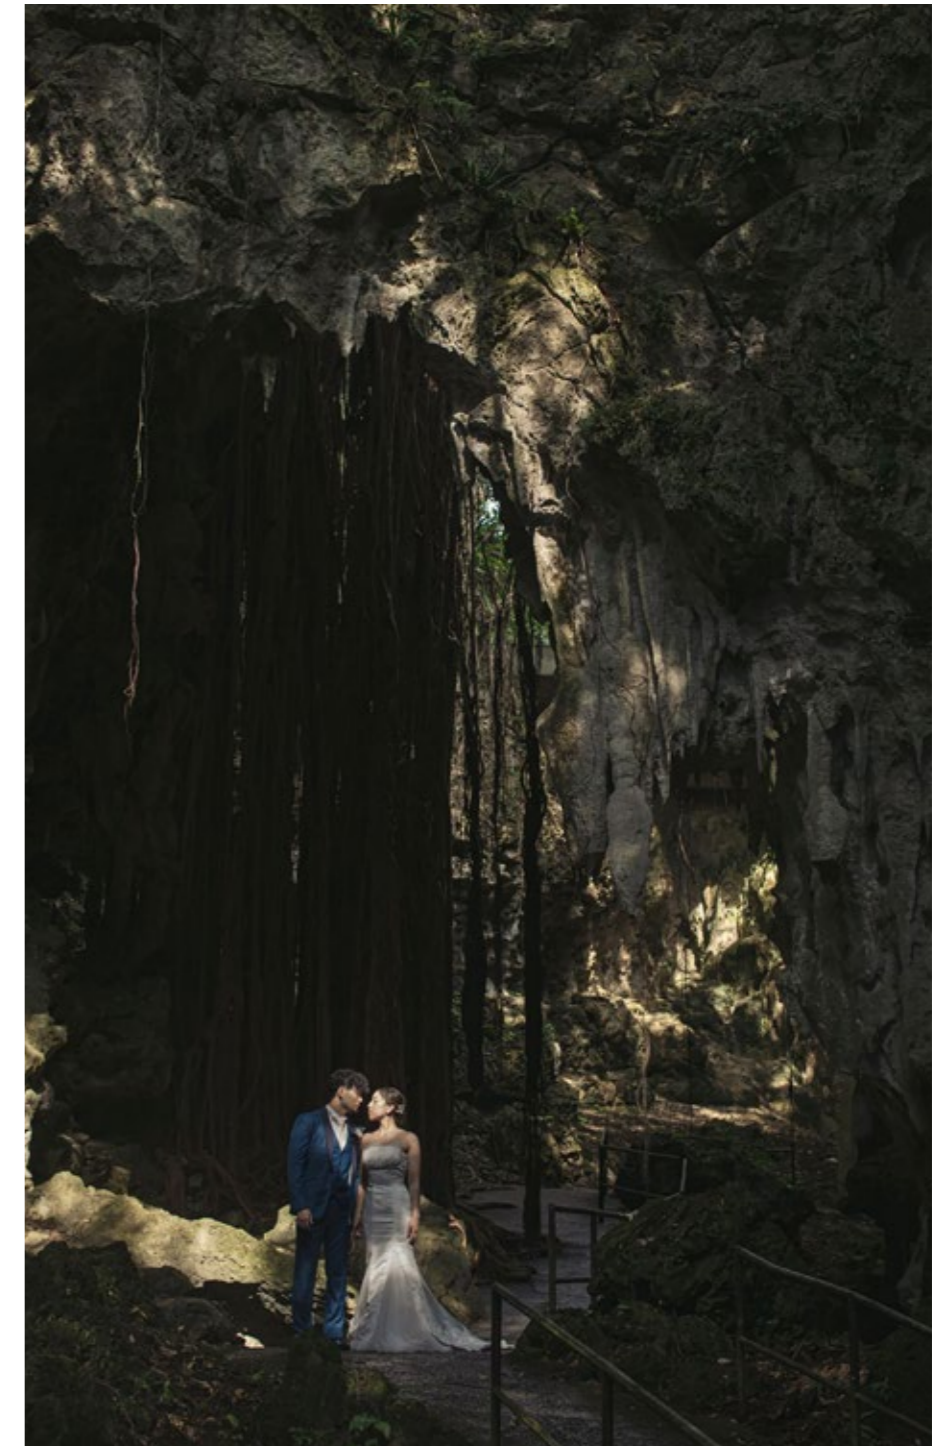

OKINAWAでの思い出がよりドラマチックに！
 原風景やアメリカな街並み、沖縄の大自然が創り出す
 ロケーションがおふたりをより輝かせます

<世界遺産 座喜味城跡>

平日 ¥109,000
 (税込 ¥119,900)

<むら咲むら&ビーチ>

平日 ¥129,000
 (税込 ¥141,900)

<沖縄古民家(中村家)&ビーチ>

平日 ¥109,000
 (税込 ¥119,900)

<亜熱帯の森(ガンガラーの谷)&ビーチ>