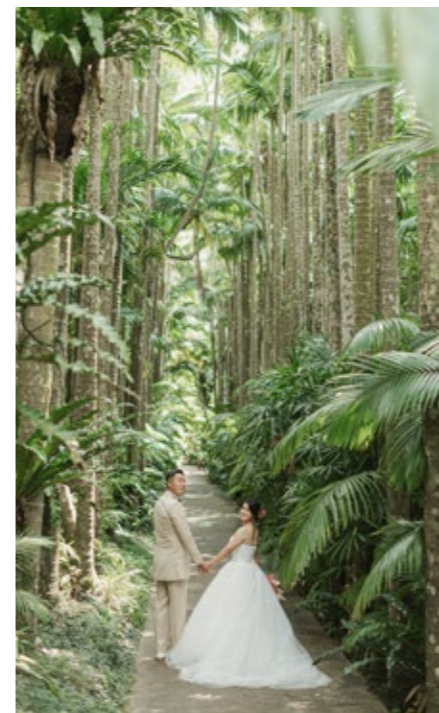

平日 ¥800,000
 (税込 ¥880,000)

<南国植物(東南植物楽園)&ビーチ>

平日 ¥119,000
 (税込 ¥130,900)

<ピオスの丘&ビーチ>

平日 ¥129,000
 (税込 ¥141,900)

BEACH

ビーチフォト

リゾート気分を味わいながら沖縄の美しいビーチをバックに
デイトムやサンセットなどの時間帯を狙ってとっておきの撮影が叶います