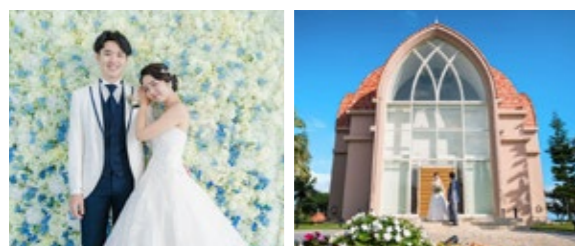

平日 **¥153,000** (税込 ¥168,300)

※土日祝は税込 ¥22,000追加となります。

ロケ地:前浜ビーチ又は近郊ビーチ、シギラ ミラージュ ベイサイドチャペル
所要時間:約5.5時間 撮影カット:150枚