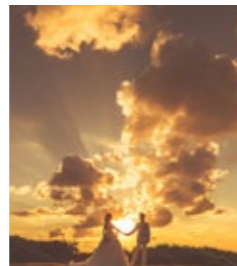

サンセットビーチフォト

平日 **¥89,000**

(税込 ¥97,900)

※土日祝は税込¥22,000追加となります。

ロケ地:北谷町ビーチ
所要時間:約4時間
撮影カット:80枚

STUDIO

スタジオフォト

結婚はがきやSNSでの報告用としてロケーションとの組み合わせも◎