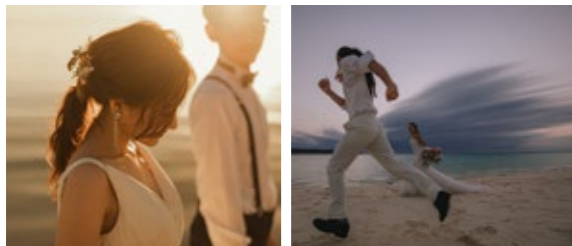

デイ&サンセットタイムビーチフォト

平日 **¥119,000** (税込 ¥130,900)

※土日祝は税込¥22,000追加となります。

ロケ地:北谷町ビーチ 所要時間:約6.5時間 撮影カット:150枚