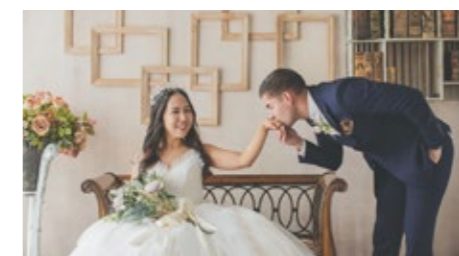

ビーチ&スタジオ和洋装フォト

平日 **¥121,000**

(税込 ¥133,100)

※土日祝は税込¥22,000追加となります。

ロケ地:北谷町ビーチ&北谷町スタジオ
所要時間:約7.5時間
撮影カット:80枚